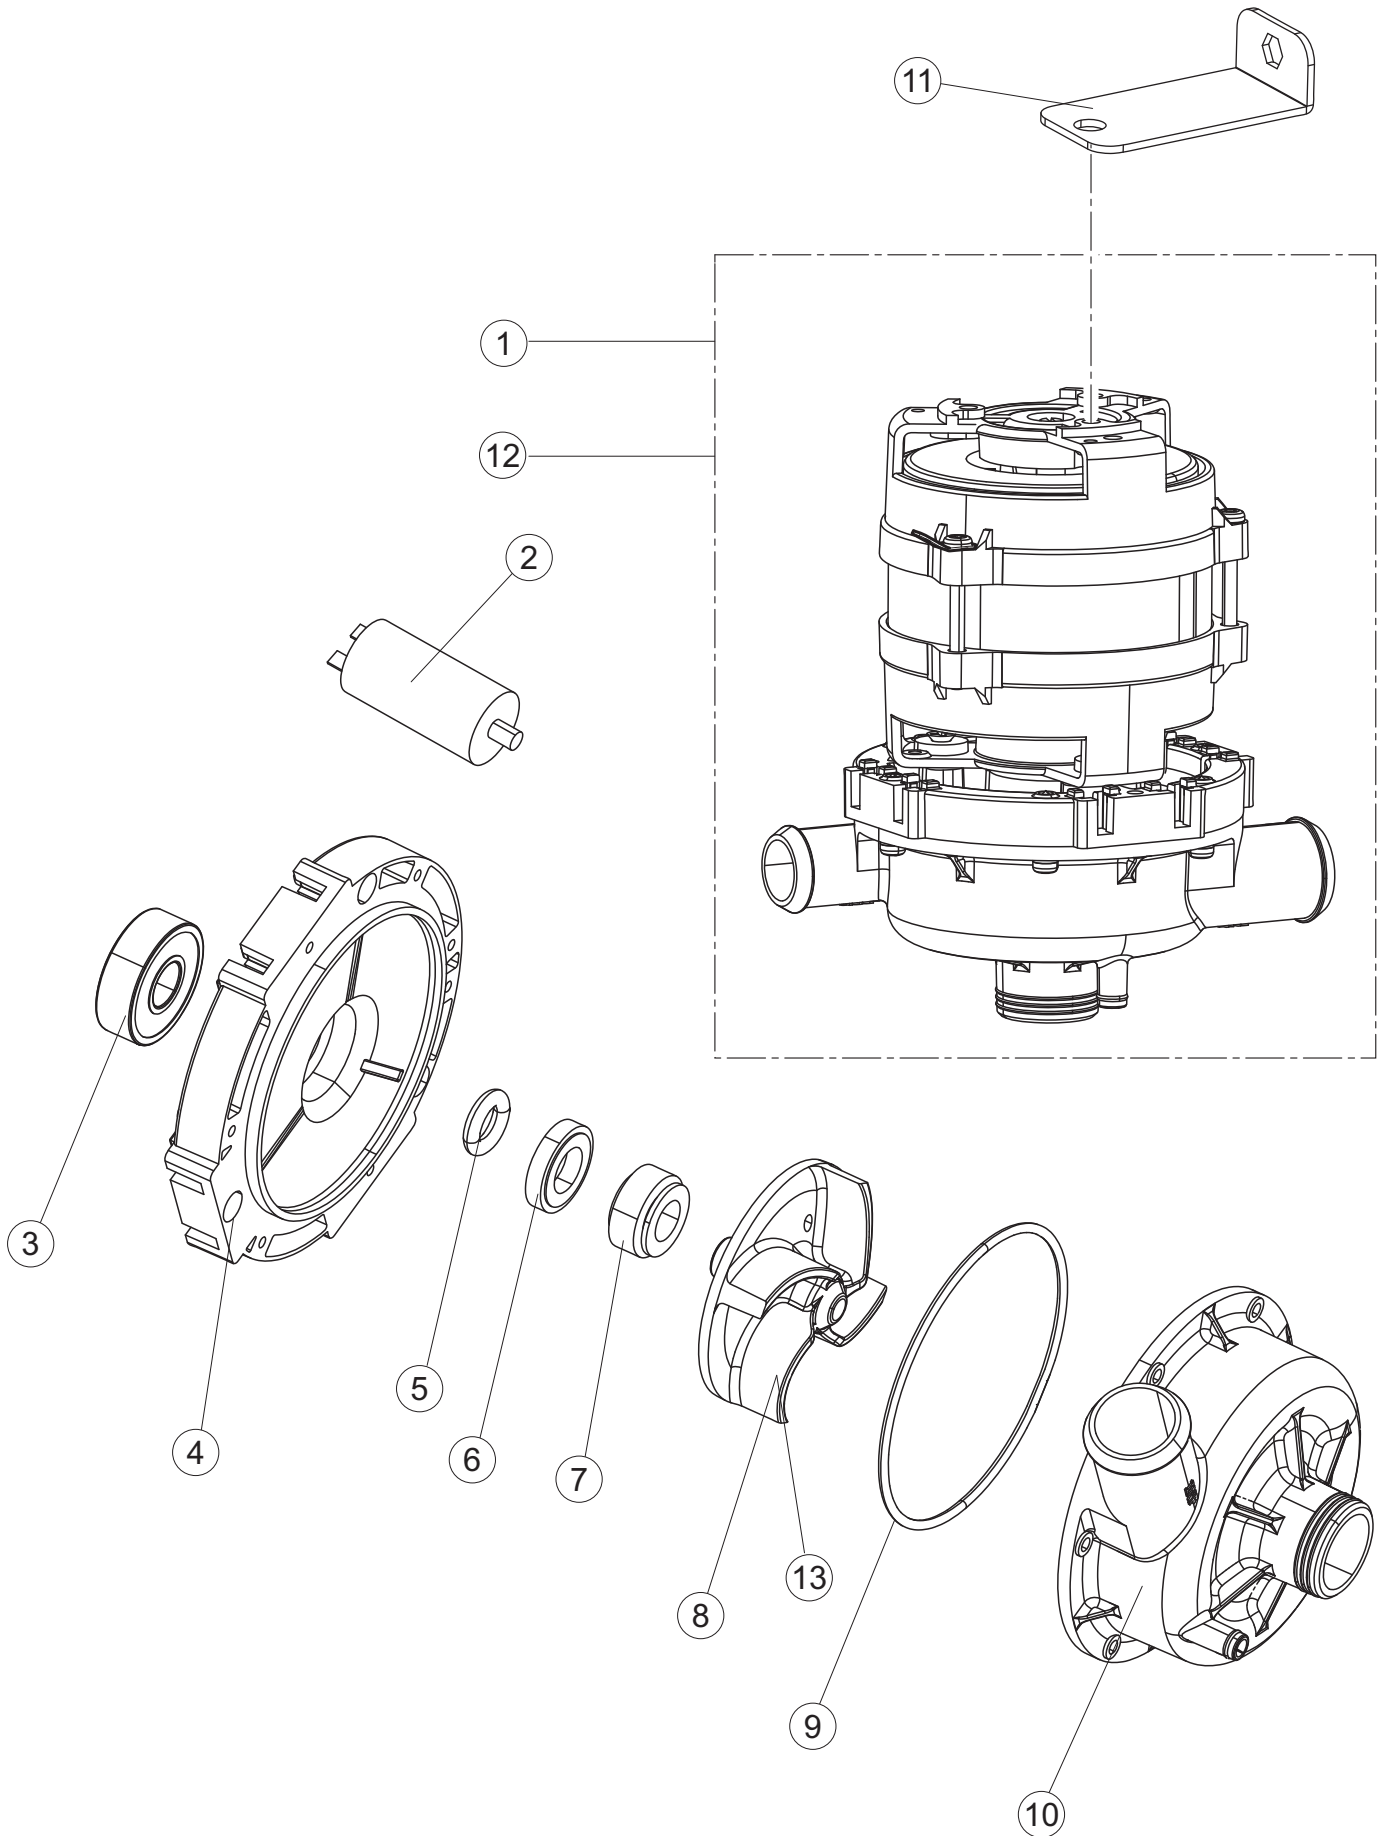

# 6

(\*) Recommended spare part.

Page	Spare part position	Spare part code no.	Old code number	Description	U.m.
1	1	004341		COVER	NR
1	2	022165		BACK PANNEL LA400	NR
1	3	307005		ROD OF TOP DOOR-STOP BAR	NR
1	4	028078		DOOR SHOULDER PLATE FOR GLASSWASHER	NR
1	5	311009		RIGHT DOOR HINGE FOR GLASSWASHERS	NR
1	6	311008		RIGHT DOOR HINGE FOR GLASSWASHERS	NR
1	7	325034		PIVOT	NR
1	8	437058		DOOR GASKET FOR GLASSWASHER	NR
1	9	449036		DOOR LOCK SPRING FOR GLASSWASHERS	NR
1	10	329012		DOOR LOCK FOR GLASSWASHERS	NR
1	11	029816		DOOR	NR
1	12	480153		PLUG	NR
1	13	035126		BRACKET	NR
1	14	012350		FRONT PANEL LA400	NR
1	15	461031		HEXAGONAL FOOT FOR GLASSWASHER	NR
1	16	459006		CHOCK D INT 9 EST 16	NR
1	17	030202		BASE PROTECTION LA400	NR
1	20	459022		CABLEHOSE	NR
1	25	480164		PLUG	NR
1	27	480084		PLUG	NR
1	29	015071		RACK SLIDE DX.	NR
1	30	015072		RACK SLIDE SX.	NR
2	1	026948		CONTROL ADHESIVE INTERFACE	NR
2	2	216032		LAMP	NR
2	3	226126		PUSH BUTTON CASE	NR
2	4	227064		BUTTON	NR
2	6	224031		PRESSURE SWITCH	NR
2	7	220010		TERMINAL BLOCK	NR
2	8	437019		PACKING FOR AIR TRAP OF PRESSURE SWITCH	NR
2	9	107017		AIR TRAP FOR PRESSURE SWITCH	NR
2	10	143235		PIPE	MT
2	11	456020		O-RING	NR