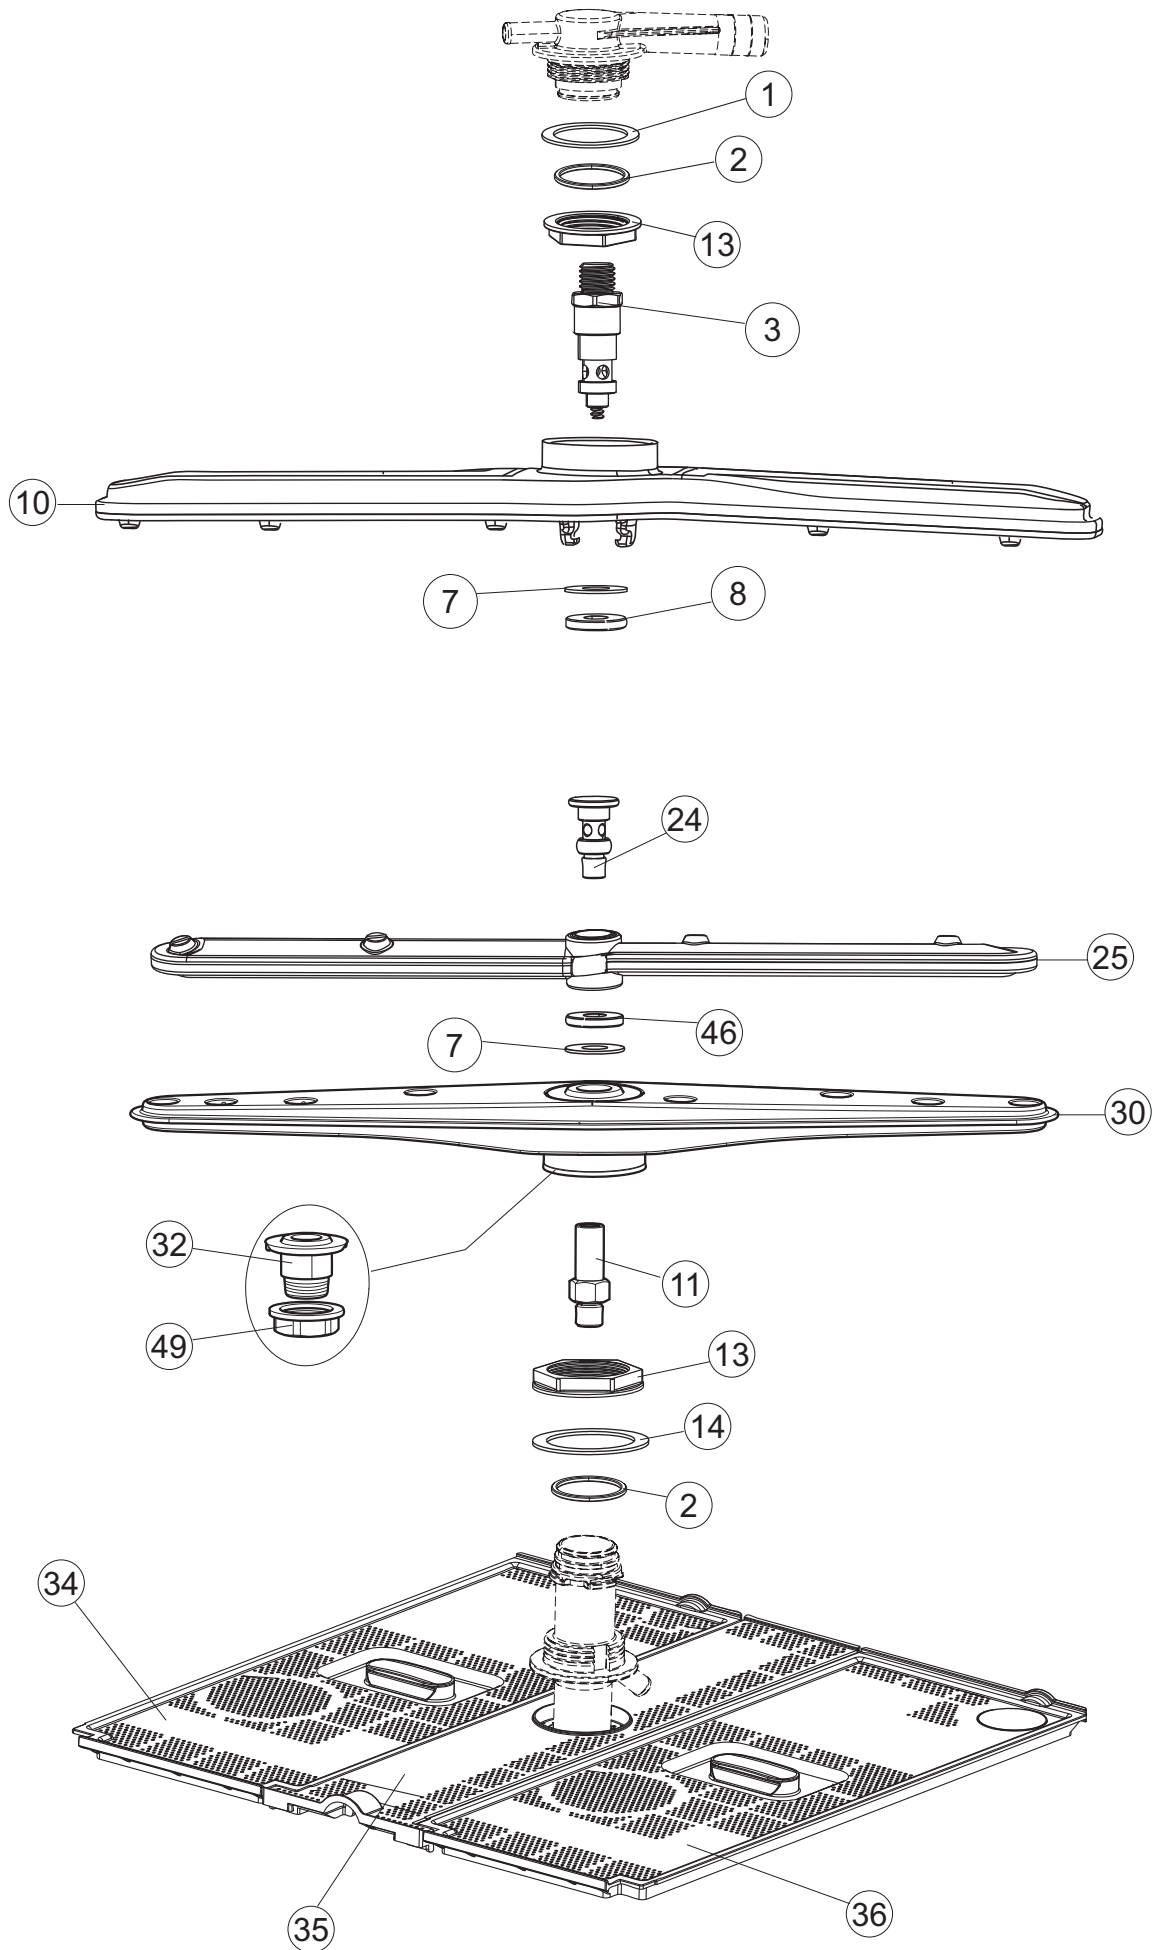

# 6

(\*) Recommended spare part.

Page	Spare part position	Spare part code no.	Old code number	Description	U.m.
1	1	004341		COVER	NR
1	2	022165		BACK PANNEL LA400	NR
1	3	307005		ROD OF TOP DOOR-STOP BAR	NR
1	4	028078		DOOR SHOULDER PLATE FOR GLASSWASHER	NR
1	5	311009		RIGHT DOOR HINGE FOR GLASSWASHERS	NR
1	6	311008		RIGHT DOOR HINGE FOR GLASSWASHERS	NR
1	7	325034		PIVOT	NR
1	8	437058		DOOR GASKET FOR GLASSWASHER	NR
1	9	449036		DOOR LOCK SPRING FOR GLASSWASHERS	NR
1	10	329012		DOOR LOCK FOR GLASSWASHERS	NR
1	11	029816		DOOR	NR
1	12	480153		PLUG	NR
1	13	035126		BRACKET	NR
1	14	012350		FRONT PANEL LA400	NR
1	15	461031		HEXAGONAL FOOT FOR GLASSWASHER	NR
1	16	459006		CHOCK D INT 9 EST 16	NR
1	17	030202		BASE PROTECTION LA400	NR
1	20	459022		CABLEHOSE	NR
1	25	480164		PLUG	NR
1	27	480084		PLUG	NR
1	29	015071		RACK SLIDE DX.	NR
1	30	015072		RACK SLIDE SX.	NR
2	1	026948		CONTROL ADHESIVE INTERFACE	NR
2	2	216032		LAMP	NR
2	3	226126		PUSH BUTTON CASE	NR
2	4	227064		BUTTON	NR
2	6	224031		PRESSURE SWITCH	NR
2	7	220010		TERMINAL BLOCK	NR
2	8	437019		PACKING FOR AIR TRAP OF PRESSURE SWITCH	NR
2	9	107017		AIR TRAP FOR PRESSURE SWITCH	NR
2	10	143235		PIPE	MT
2	11	456020		O-RING	NR